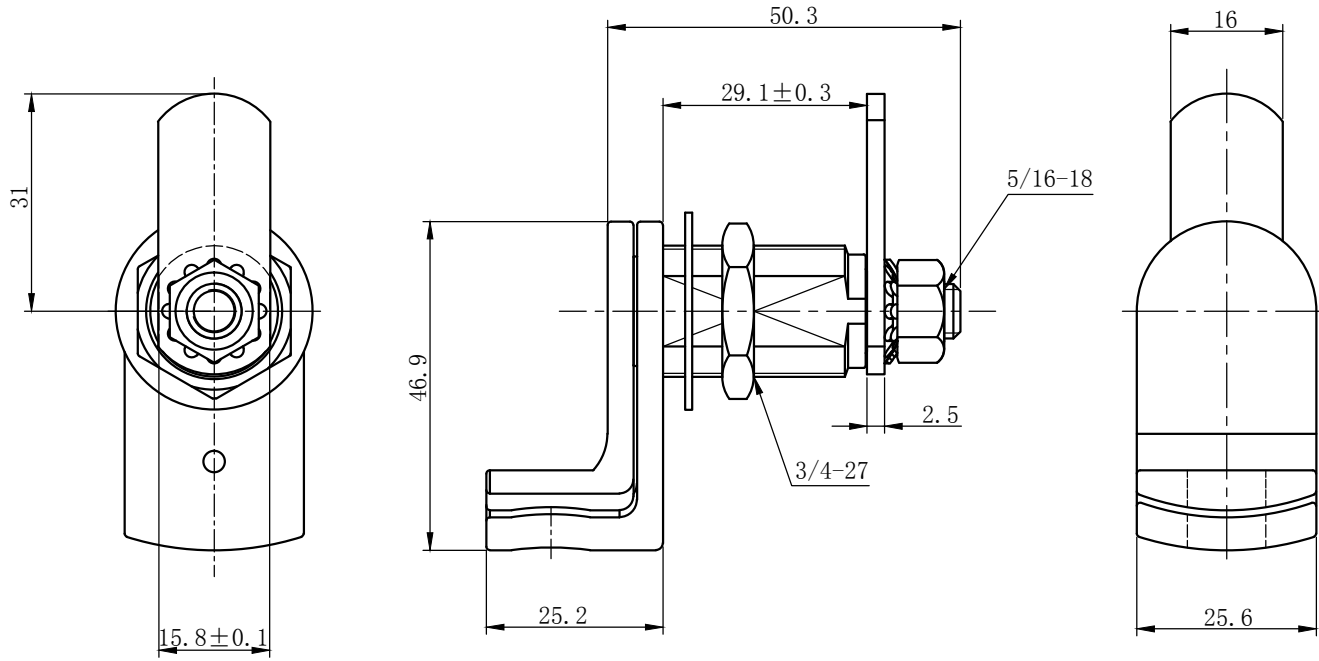

MK402

パネル穴明け寸法