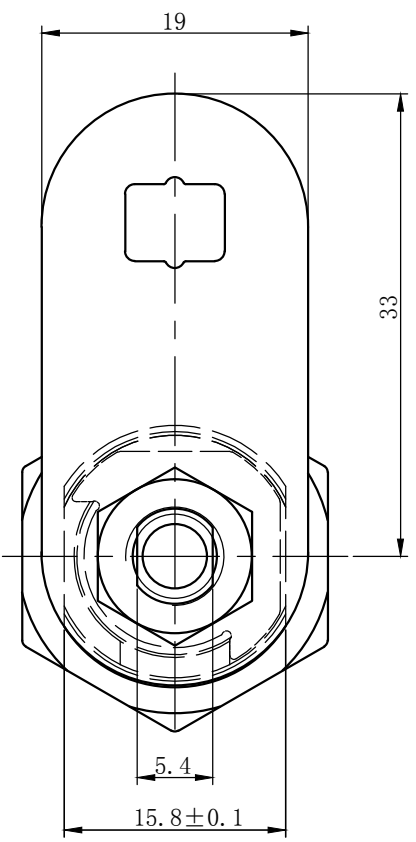

MK100BL

止め金回転角度90°

パネル穴明け寸法