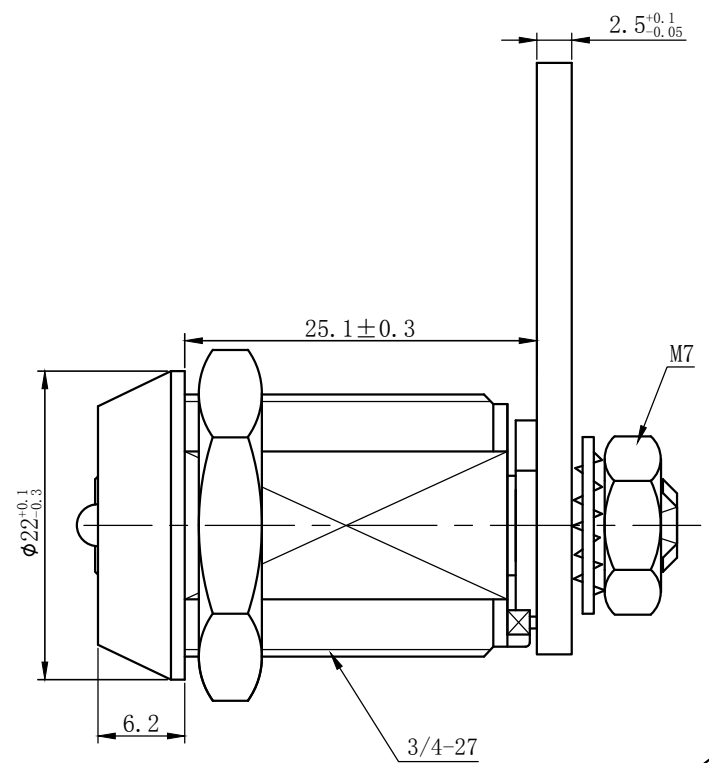

MK100BL

止め金回転角度90°

パネル穴明け寸法