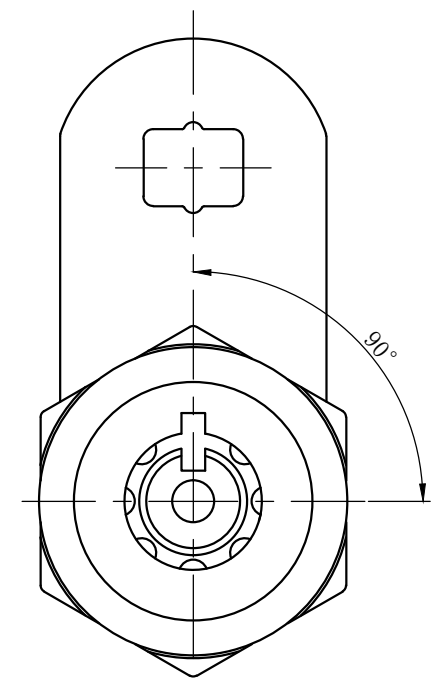

MK100BL

止め金回転角度90°

パネル穴明け寸法