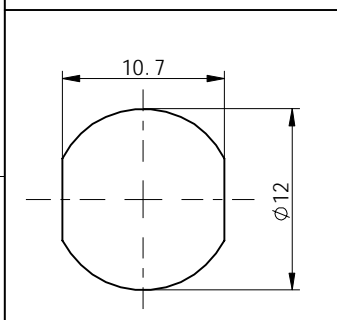

M0012 0105 116

M4ミニカムロック

取付穴図

キー×2個仕様