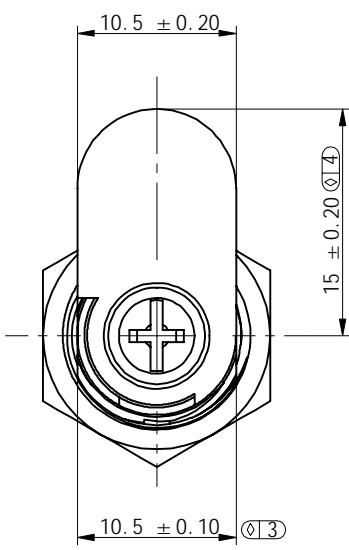

M0012 0105 116

M4ミニカムロック

取付穴図

キー×2個仕様