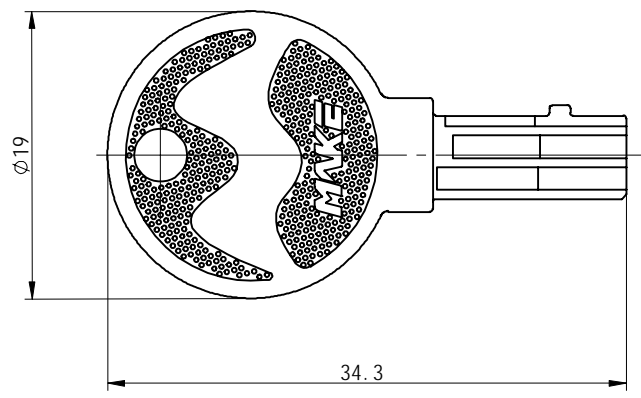

M0012 0105 116

M4ミニカムロック

取付穴図

キー×2個仕様