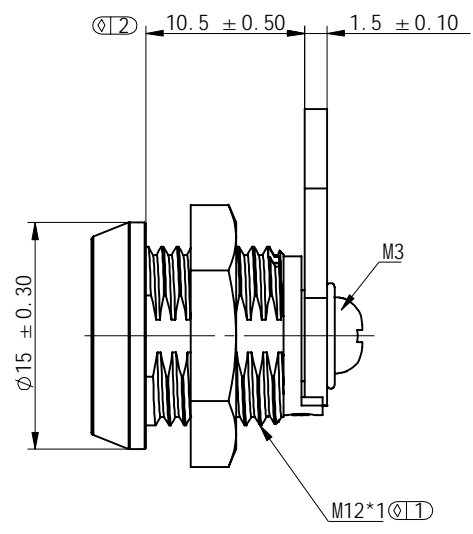

M0012 0105 116

M4ミニカムロック

取付穴図

キー×2個仕様