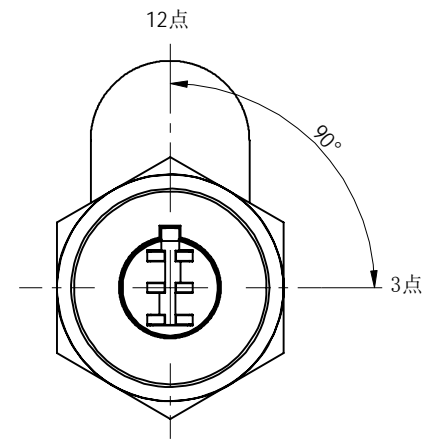

M0012 0105 116

M4ミニカムロック

取付穴図

キー×2個仕様