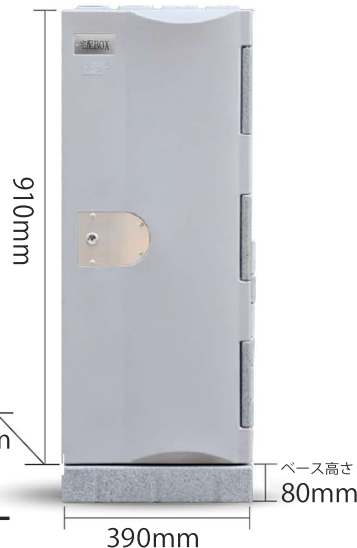

在宅時も不在時も非対面受取で安心

MT-390 宅配ボックス

集合住宅にも戸建てにも
スペースに合わせて連結増設できます

完全防水で外置きでも大丈夫。
さびない耐衝撃性ポリエチレン製で
雨や紫外線による劣化が少ないため、
屋外への設置に最適です。

耐候性試験（紫外線劣化・熱劣化・温湿度劣化実験）実施済み

🔑 雨水から荷物を守る！

独自の構造設計により、ロッカー内への雨水の侵入を防ぎ、荷物を守ります。

🔑 強風でも安心！

ベースをアンカーで地面へ完全に固定することで、強風によりロッカーが倒れる心配がありません。

🔑 出し入れ楽々！

最大180°Cまでドアが開きますので、荷物を入れる時も出す時も楽々行えます。

🔑 印鑑入れ（扉内側） 紛失防止のストラップホール付

受取前準備

解錠されていることを確認し、お出かけください

ドライバー

1. 荷物を入れます
2. ボックス内に設置した印鑑にて押印
3. 扉を閉めて施錠

4. 通知をポストに投函

受取方法

鍵を使って解錠し、荷物を受け取ります

- 有効内寸 約 W377×D437×H882
- 棚板 3枚設置可能
- 重量 約12.7KG
- 参考価格(税別)
本体 ¥70,000
ベース ¥9,800

MT-390L

▼プレート付

ベース: W390×D500×H80 (重量 約2.3KG)
カラー: 6色 (ブルー・グレー・イエロー・グリーン・コーヒー・レッド)
材質: 耐衝撃性ポリエチレン (HDPE)
耐熱温度: -30°C~60°C
製品寿命: 約7年 (使用環境により異なります)

- 有効内寸 約 W377×D437×H582
- 棚板 3枚設置可能
- 重量 約8.8KG
- 参考価格(税別)
本体 ¥56,000
ベース ¥9,800

MT-390M

- 有効内寸 約 W377×D437×H432
- 棚板 1枚設置可能
- 重量 約7.3KG
- 参考価格(税別)
本体 ¥50,000
ベース ¥9,800

MT-390S

株式会社MTセキュリティジャパン

<https://www.mtsj.co.jp>