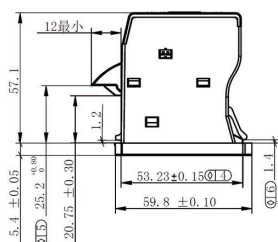

扉厚 t1.1~t1.2mm
切欠き寸法 54.3×74.3mm

▲非常用電源BOX(オプション)

ICカード

▲学生証や社員証として印刷することも可能です。

暗証番号で解錠 選べる操作モードでオフィス、病院、工場、スポーツクラブ等にも

MT-6DL テンキー錠 (オートロック) 定価 9,500円 税別

素材	ABS樹脂
電源	外部電源仕様・単3アルカリ乾電池(3本)仕様 ※別途ご用意ください(推奨:パナソニックEVOLTA NEO)
電池寿命	1日10回の使用で約2年(乾電池仕様のみ) ※非常時に外部電源BOXより電源供給可能
その他機能	電圧低下アラーム イタズラ防止機能(番号入力を5回続けて間違えるとロックがかかり、不正解錠を防止) 操作モード(メンバーモード・ワンタイム/ビジターモード)
鍵種類	暗証番号
カラー	白
使用環境	屋内(湿度0~40℃・湿度30~90%RH)

扉厚 t1.1~t1.2mm
切欠き寸法 54.3×74.3mm

▲非常用電源BOX(オプション)

オフィスや学校など
常に固定のユーザーが使用する施設に

メンバーモード

固定のユーザー暗証番号を設定し、毎回同じ暗証番号で解錠します
常に同じメンバーが利用する施設に適しています

ジムやプール、ショッピングセンターなど
不特定多数のユーザーが使用する施設に

ワンタイム・ビジターモード

毎回解錠時に暗証番号を設定し、解錠時には番号情報は消去されます
不特定多数が利用する施設に適しています