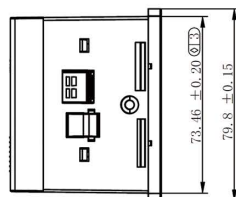

扉厚 t1.1~t1.2mm
切欠き寸法 54.3×74.3mm

▲非常用電源BOX(オプション)

ICカード

▲学生証や社員証として印刷することも可能です。

暗証番号で解錠 選べる操作モードでオフィス、病院、工場、スポーツクラブ等にも

MT-6DL テンキー錠 (オートロック) 定価 9,500円 税別

素材	ABS樹脂
電源	外部電源仕様・単3アルカリ乾電池(3本)仕様 ※別途ご用意ください(推奨:パナソニックEVOLTA NEO)
電池寿命	1日10回の使用で約2年(乾電池仕様のみ) ※非常時に外部電源BOXより電源供給可能
その他機能	電圧低下アラーム イタズラ防止機能(番号入力を5回続けて間違えるとロックがかかり、不正解錠を防止) 操作モード(メンバーモード・ワンタイム/ビジターモード)
鍵種類	暗証番号
カラー	白
使用環境	屋内(湿度0~40℃・湿度30~90%RH)

扉厚 t1.1~t1.2mm
切欠き寸法 54.3×74.3mm

▲非常用電源BOX(オプション)

オフィスや学校など
常に固定のユーザーが使用する施設に

メンバーモード

固定のユーザー暗証番号を設定し、毎回同じ暗証番号で解錠します
常に同じメンバーが利用する施設に適しています

ジムやプール、ショッピングセンターなど
不特定多数のユーザーが使用する施設に

ワンタイム・ビジターモード

毎回解錠時に暗証番号を設定し、解錠時には番号情報は消去されます
不特定多数が利用する施設に適しています