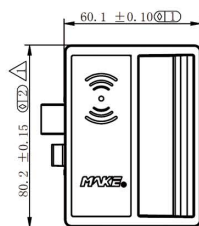

扉厚 t1.1~t1.2mm
切欠き寸法 54.3×74.3mm

▲非常用電源BOX(オプション)

ICカード

▲学生証や社員証として印刷することも可能です。

暗証番号で解錠 選べる操作モードでオフィス、病院、工場、スポーツクラブ等にも

MT-6DL テンキー錠 (オートロック) 定価 9,500円 税別

素材	ABS樹脂
電源	外部電源仕様・単3アルカリ乾電池(3本)仕様 ※別途ご用意ください(推奨:パナソニックEVOLTA NEO)
電池寿命	1日10回の使用で約2年(乾電池仕様のみ) ※非常時に外部電源BOXより電源供給可能
その他機能	電圧低下アラーム イタズラ防止機能(番号入力を5回続けて間違えるとロックがかかり、不正解錠を防止) 操作モード(メンバーモード・ワンタイム/ビジターモード)
鍵種類	暗証番号
カラー	白
使用環境	屋内(湿度0~40℃・湿度30~90%RH)

扉厚 t1.1~t1.2mm
切欠き寸法 54.3×74.3mm

▲非常用電源BOX(オプション)

オフィスや学校など
常に固定のユーザーが使用する施設に

メンバーモード

固定のユーザー暗証番号を設定し、毎回同じ暗証番号で解錠します
常に同じメンバーが利用する施設に適しています

ジムやプール、ショッピングセンターなど
不特定多数のユーザーが使用する施設に

ワンタイム・ビジターモード

毎回解錠時に暗証番号を設定し、解錠時には番号情報は消去されます
不特定多数が利用する施設に適しています