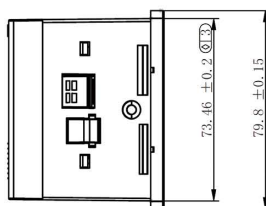

扉厚 t1.1~t1.2mm
切欠き寸法 54.3×74.3mm

▲非常用電源BOX(オプション)

ICカード

▲学生証や社員証として印刷することも可能です。

暗証番号で解錠 選べる操作モードでオフィス、病院、工場、スポーツクラブ等にも

MT-6DL テンキー錠 (オートロック) 定価 9,500円 税別

素材	ABS樹脂
電源	外部電源仕様・単3アルカリ乾電池(3本)仕様 ※別途ご用意ください(推奨:パナソニックEVOLTA NEO)
電池寿命	1日10回の使用で約2年(乾電池仕様のみ) ※非常時に外部電源BOXより電源供給可能
その他機能	電圧低下アラーム イタズラ防止機能(番号入力を5回続けて間違えるとロックがかかり、不正解錠を防止) 操作モード(メンバーモード・ワンタイム/ビジターモード)
鍵種類	暗証番号
カラー	白
使用環境	屋内(湿度0~40℃・湿度30~90%RH)

扉厚 t1.1~t1.2mm
切欠き寸法 54.3×74.3mm

▲非常用電源BOX(オプション)

オフィスや学校など
常に固定のユーザーが使用する施設に

メンバーモード

固定のユーザー暗証番号を設定し、毎回同じ暗証番号で解錠します
常に同じメンバーが利用する施設に適しています

ジムやプール、ショッピングセンターなど
不特定多数のユーザーが使用する施設に

ワンタイム・ビジターモード

毎回解錠時に暗証番号を設定し、解錠時には番号情報は消去されます
不特定多数が利用する施設に適しています