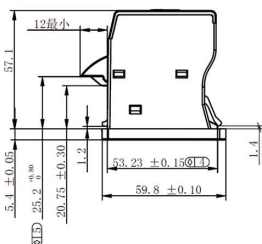

複製の難しいキーで、大切な荷物を守ります！

カードキー(MT-6DR)/暗証番号(MT-6DL)1つで管理できます！

カードキー/暗証番号1つで施設内全てのロッカーの解錠ができるので、複数のキー等を管理する煩わしさがありません。ユーザーの登録・追加・削除も、カードキー/暗証番号1つで簡単にいきます。

キー/番号を紛失・忘失されても、錠前を変更することなく引き続きお使いいただけます！

ユーザーの登録を削除すれば、紛失したキー/番号では解錠ができなくなるので安心です。

一体型で取付簡単、大抵のロッカーに設置可能な一般的サイズです！

カードキーで解錠 学校、オフィス等に

MT-6DR 電子錠 (オートロック) 定価 9,500円 税別

素材	ABS樹脂
カード規格	MIFARE
電源	外部電源仕様・単3アルカリ乾電池(3本)仕様 ※別途ご用意ください(推奨:パナソニックEVOLTA NEO)
電池寿命	1日10回の使用で約1.5年(乾電池仕様のみ) ※非常時に外部電源BOXより電源供給可能
その他機能	電圧低下アラーム
鍵種類	ICカード
カラー	白
使用環境	屋内(湿度0~40℃・湿度30~90%RH)

扉厚 t1.1~t1.2mm
切欠き寸法 54.3×74.3mm

ICカード

暗証番号で解錠 選べる操作モードでオフィス、病院、工場、スポーツクラブ等にも

MT-6DL テンキー錠 (オートロック) 定価 9,500円 税別

素材	ABS樹脂
電源	外部電源仕様・単3アルカリ乾電池(3本)仕様 ※別途ご用意ください(推奨:パナソニックEVOLTA NEO)
電池寿命	1日10回の使用で約2年(乾電池仕様のみ) ※非常時に外部電源BOXより電源供給可能
その他機能	電圧低下アラーム イタズラ防止機能(番号入力を5回続けて間違えるとロックがかかり、不正解錠を防止) 操作モード(メンバーモード・ワンタイム/ビジターモード)
鍵種類	暗証番号
カラー	白
使用環境	屋内(湿度0~40℃・湿度30~90%RH)

扉厚 t1.1~t1.2mm
切欠き寸法 54.3×74.3mm

オフィスや学校など
常に固定のユーザーが使用する施設に

メンバーモード

固定のユーザー暗証番号を設定し、毎回同じ暗証番号で解錠します
常に同じメンバーが利用する施設に適しています

ジムやプール、ショッピングセンターなど
不特定多数のユーザーが使用する施設に

ワンタイム・ビジターモード

毎回解錠時に暗証番号を設定し、解錠時には番号情報は消去されます
不特定多数が利用する施設に適しています

株式会社MTセキュリティジャパン

<https://www.mtsj.co.jp>

〒114-0011 東京都北区昭和町2-1-6 中久喜ビル3F TEL 03-5604-5490 FAX 03-5604-5491