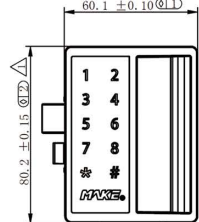

扉厚 t1.1~t1.2mm
切欠き寸法 54.3×74.3mm

▲非常用電源BOX(オプション)

ICカード

▲学生証や社員証として印刷することも可能です。

暗証番号で解錠 選べる操作モードでオフィス、病院、工場、スポーツクラブ等にも

MT-6DL テンキー錠 (オートロック) 定価 9,500円 税別

素材	ABS樹脂
電源	外部電源仕様・単3アルカリ乾電池(3本)仕様 ※別途ご用意ください(推奨:パナソニックEVOLTA NEO)
電池寿命	1日10回の使用で約2年(乾電池仕様のみ) ※非常時に外部電源BOXより電源供給可能
その他機能	電圧低下アラーム イタズラ防止機能(番号入力を5回続けて間違えるとロックがかかり、不正解錠を防止) 操作モード(メンバーモード・ワンタイム/ビジターモード)
鍵種類	暗証番号
カラー	白
使用環境	屋内(湿度0~40℃・湿度30~90%RH)

扉厚 t1.1~t1.2mm
切欠き寸法 54.3×74.3mm

▲非常用電源BOX(オプション)

オフィスや学校など
常に固定のユーザーが使用する施設に

メンバーモード

固定のユーザー暗証番号を設定し、毎回同じ暗証番号で解錠します
常に同じメンバーが利用する施設に適しています

ジムやプール、ショッピングセンターなど
不特定多数のユーザーが使用する施設に

ワンタイム・ビジターモード

毎回解錠時に暗証番号を設定し、解錠時には番号情報は消去されます
不特定多数が利用する施設に適しています