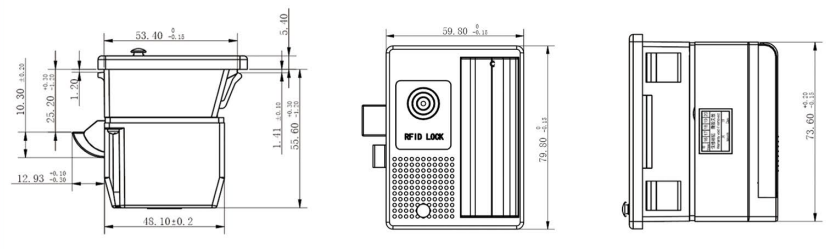

株式会社MTセキュリティジャパン

<https://www.mtsj.co.jp>

〒114-0011 東京都北区昭和町2-1-6 中久喜ビル 3F TEL 03-5604-5490 FAX 03-5604-5491