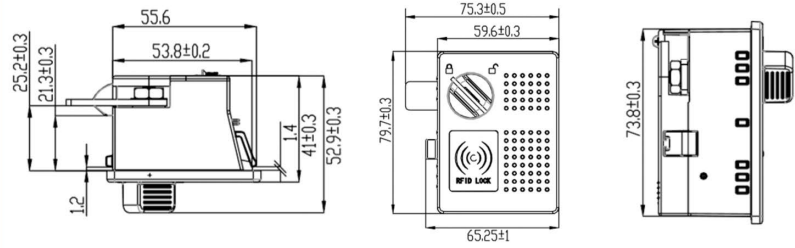

扉厚 t1.1~t1.2mm
切欠き寸法 54.2mm×74.3mm

▲非常用キー

▲学生証や社員証として印刷することも可能です。

毎日使うロッカーに便利なオートロックタイプ 学校、オフィス等に

MT-5 電子錠 (オートロック)

- 素材 ABS樹脂
- カード規格 MIFARE
- 電源 外部電源仕様・単3アルカリ乾電池(3本)仕様 ※別途ご用意ください(推奨:パナソニックEVOLTA NEO)
- 電池寿命 1日10回の使用で約1.5年(乾電池仕様のみ) ※非常時に外部電源BOXより電源供給可能
- 非常錠 無し
- オートロック 対応
- カラー 対応
- 使用環境