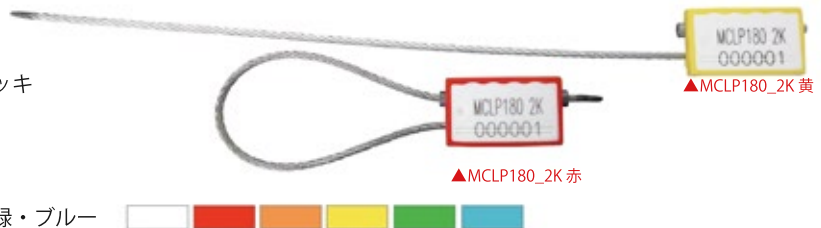

独特な封印システムで、あらゆる改ざんを防ぐ

封印具 ケーブルロック

開封方法：ニッパー等の工具を使用しないと切断できません。

◎ワイヤーは、一度切断すると一本一本がほどける構造となっており、再封印が不可能です！

印刷：社名・ロゴ・指定番号(オプション：バーコード)

◎レーザー印字の為、印刷内容の改ざん・抹消は不可能です！

◎バーコード印字により、素早く正確にデータを取り込むことができ、作業の効率化が可能です！

カラー：5～6色

◎本体の色を使い分けることで、物流管理の効率化が可能です！

最低発注ロット：一色につき、1,000本からとなります。

計測器、バルブ、コンテナ、トラック、トレーラーのドア等に

MCLP150/180ケーブルロック

ISO17712：2013準拠

素材	本体：PP樹脂亜鉛 鋼線：亜鉛メッキ
ワイヤー長さ	180mm(カスタマイズ可能)
ワイヤー径	MCLP150：1.5mm MCLP180：1.8mm
引張強度	MCLP150：250KG MCLP180：300KG
包装	500本単位(箱)
カラー	6色：白・オレンジ・ブルー・黄・緑・ピンク(MCLZシリーズと同色)

▲MCLP180 青

▲MCLP150 白

トートボックス、コンテナ、トラック、トレーラー、鉄道車両ドア等に

MCLP180_2Kケーブルロック

ISO17712：2013準拠

素材	本体：ABS亜鉛 鋼線：亜鉛メッキ
ワイヤー長さ	180mm(カスタマイズ可能)
ワイヤー径	1.8mm
引張強度	250KG
包装	500本単位(箱)
カラー	6色：白・赤・オレンジ・黄・緑・ブルー

▲MCLP180_2K 黄

▲MCLP180_2K 赤

コンテナ、トラック、トレーラーのドア等に

MCL250/350/500ケーブルロック

ISO17712：2013準拠

素材	本体：アルミニウム 鋼線：亜鉛メッキ
ワイヤー長さ	MCL250：180mm MCL350：200mm MCL500：250mm(全種カスタマイズ可能)
ワイヤー径	MCL250：2.5mm MCL350：3.5mm MCL500：5.0mm
引張強度	MCL250：400KG MCL350：1,200KG MCL500：1,500KG
包装	500本単位(箱)
カラー	5色：ブルー・赤・黄・緑・黒