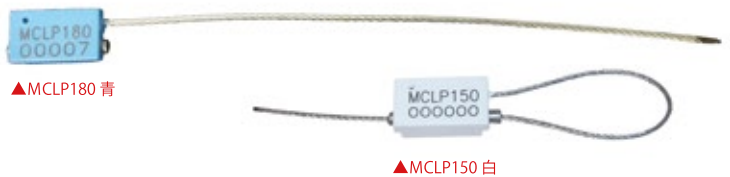

独特な封印システムで、あらゆる改ざんを防ぐ

封印具 ケーブルロック

開封方法：ニッパー等の工具を使用しないと切断できません。

◎ワイヤーは、一度切断すると一本一本がほどける構造となっており、再封印が不可能です！

印刷：社名・ロゴ・指定番号(オプション：バーコード)

◎レーザー印字の為、印刷内容の改ざん・抹消は不可能です！

◎バーコード印字により、素早く正確にデータを取り込むことができ、作業の効率化が可能です！

カラー：5～6色

◎本体の色を使い分けることで、物流管理の効率化が可能です！

最低発注ロット：一色につき、1,000本からとなります。

計測器、バルブ、コンテナ、トラック、トレーラーのドア等に

MCLP150/180ケーブルロック

ISO17712：2013準拠

素材	本体：PP樹脂亜鉛 鋼線：亜鉛メッキ
ワイヤー長さ	180mm(カスタマイズ可能)
ワイヤー径	MCLP150：1.5mm MCLP180：1.8mm
引張強度	MCLP150：250KG MCLP180：300KG
包装	500本単位(箱)
カラー	6色：白・オレンジ・ブルー・黄・緑・ピンク(MCLZシリーズと同色)

▲MCLP180 青

▲MCLP150 白

トートボックス、コンテナ、トラック、トレーラー、鉄道車両ドア等に

MCLP180_2Kケーブルロック

ISO17712：2013準拠

素材	本体：ABS亜鉛 鋼線：亜鉛メッキ
ワイヤー長さ	180mm(カスタマイズ可能)
ワイヤー径	1.8mm
引張強度	250KG
包装	500本単位(箱)
カラー	6色：白・赤・オレンジ・黄・緑・ブルー

▲MCLP180_2K 黄

▲MCLP180_2K 赤

コンテナ、トラック、トレーラーのドア等に

MCL250/350/500ケーブルロック

ISO17712：2013準拠

素材	本体：アルミニウム 鋼線：亜鉛メッキ
ワイヤー長さ	MCL250：180mm MCL350：200mm MCL500：250mm(全種カスタマイズ可能)
ワイヤー径	MCL250：2.5mm MCL350：3.5mm MCL500：5.0mm
引張強度	MCL250：400KG MCL350：1,200KG MCL500：1,500KG
包装	500本単位(箱)
カラー	5色：ブルー・赤・黄・緑・黒