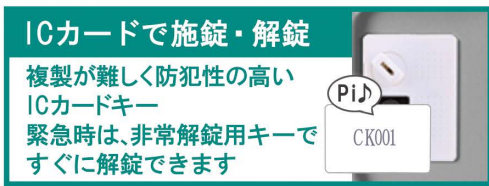

スマートフォン

タブレット

A4 A4書類

ポーチ類

シューズ

小物入れロッカー

私物持込制限のある場所、化粧室、店舗のバックヤードなど、狭いスペースを有効活用！
IC錠でしっかり荷物を守ります

扉カラー：各2色(青・グレー)
有効内寸：約 W274×D344×H197(mm)
材質：ABS/HIPS
付属品：ユーザーカード1枚 ※錠前1つにつき
GMKカード1枚・MKカード1枚
リセットピン1本・非常解錠用キー1本
組立説明書 ※お客様組立商品です
※完成品でお届けの場合は、組立費用が発生します

T-280E-IC2-2
2列2段/4人用
104,000円(税別)

T-280E-IC2-4
2列4段/8人用
200,000円(税別)

T-280E-IC2-6
2列6段/12人用
288,000円(税別)

T-280E-IC3-2
3列2段/6人用
153,000円(税別)

T-280E-IC3-4
3列4段/12人用
282,000円(税別)

T-280E-IC3-6
3列6段/18人用
396,000円(税別)