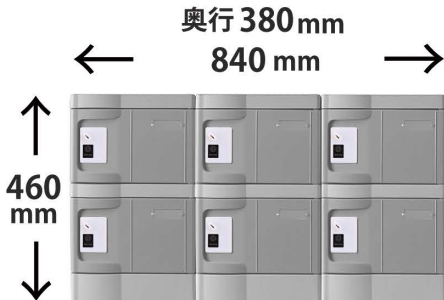

スマートフォン

タブレット

A4 A4書類

ポーチ類

シューズ

小物入れロッカー

私物持込制限のある場所、化粧室、店舗のバックヤードなど、狭いスペースを有効活用！
IC錠でしっかり荷物を守ります

扉カラー：各2色(青・グレー)
有効内寸：約 W274×D344×H197(mm)
材質：ABS/HIPS
付属品：ユーザーカード1枚 ※錠前1つにつき
GMKカード1枚・MKカード1枚
リセットピン1本・非常解錠用キー1本
組立説明書 ※お客様組立商品です
※完成品でお届けの場合は、組立費用が発生します

T-280E-IC2-2
2列2段/4人用
104,000円(税別)

T-280E-IC2-4
2列4段/8人用
200,000円(税別)

T-280E-IC2-6
2列6段/12人用
288,000円(税別)

T-280E-IC3-2
3列2段/6人用
153,000円(税別)

T-280E-IC3-4
3列4段/12人用
282,000円(税別)

T-280E-IC3-6
3列6段/18人用
396,000円(税別)