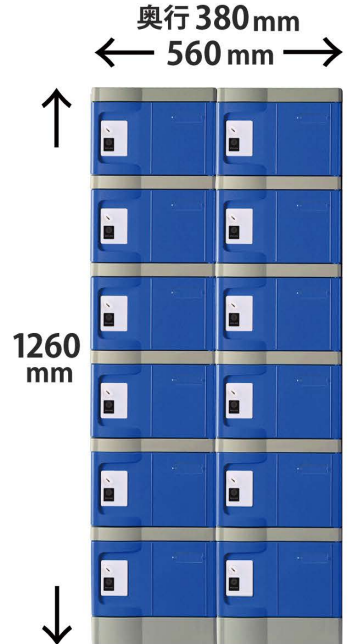

スマートフォン

タブレット

A4 A4書類

ポーチ類

シューズ

小物入れロッカー

私物持込制限のある場所、化粧室、店舗のバックヤードなど、狭いスペースを有効活用！
IC錠でしっかり荷物を守ります

扉カラー：各2色(青・グレー)
有効内寸：約 W274×D344×H197(mm)
材質：ABS/HIPS
付属品：ユーザーカード1枚 ※錠前1つにつき
GMKカード1枚・MKカード1枚
リセットピン1本・非常解錠用キー1本
組立説明書 ※お客様組立商品です
※完成品でお届けの場合は、組立費用が発生します

T-280E-IC2-2
2列2段/4人用
104,000円(税別)

T-280E-IC2-4
2列4段/8人用
200,000円(税別)

T-280E-IC2-6
2列6段/12人用
288,000円(税別)

T-280E-IC3-2
3列2段/6人用
153,000円(税別)

T-280E-IC3-4
3列4段/12人用
282,000円(税別)

T-280E-IC3-6
3列6段/18人用
396,000円(税別)