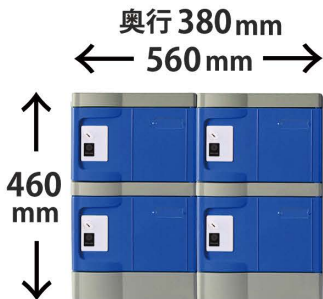

スマートフォン

タブレット

A4 A4書類

ポーチ類

シューズ

小物入れロッカー

私物持込制限のある場所、化粧室、店舗のバックヤードなど、狭いスペースを有効活用！
IC錠でしっかり荷物を守ります

扉カラー：各2色(青・グレー)
有効内寸：約 W274×D344×H197(mm)
材質：ABS/HIPS
付属品：ユーザーカード1枚 ※錠前1つにつき
GMKカード1枚・MKカード1枚
リセットピン1本・非常解錠用キー1本
組立説明書 ※お客様組立商品です
※完成品でお届けの場合は、組立費用が発生します

T-280E-IC2-2
2列2段/4人用
104,000円(税別)

T-280E-IC2-4
2列4段/8人用
200,000円(税別)

T-280E-IC2-6
2列6段/12人用
288,000円(税別)

T-280E-IC3-2
3列2段/6人用
153,000円(税別)

T-280E-IC3-4
3列4段/12人用
282,000円(税別)

T-280E-IC3-6
3列6段/18人用
396,000円(税別)