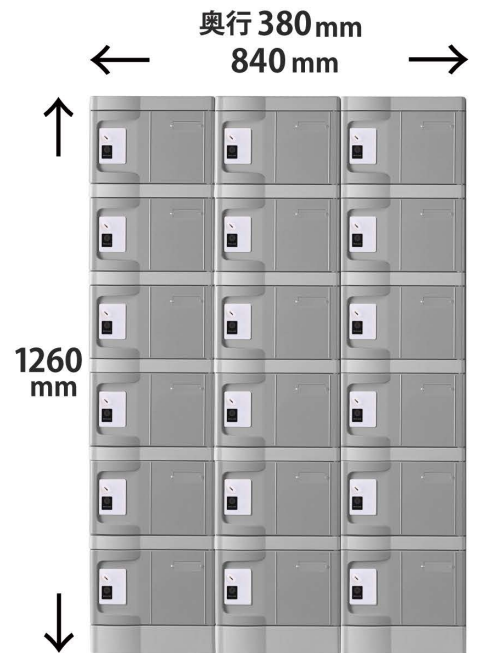

スマートフォン

タブレット

A4 A4書類

ポーチ類

シューズ

小物入れロッカー

私物持込制限のある場所、化粧室、店舗のバックヤードなど、狭いスペースを有効活用！
IC錠でしっかり荷物を守ります

扉カラー：各2色(青・グレー)
有効内寸：約 W274×D344×H197(mm)
材質：ABS/HIPS
付属品：ユーザーカード1枚 ※錠前1つにつき
GMKカード1枚・MKカード1枚
リセットピン1本・非常解錠用キー1本
組立説明書 ※お客様組立商品です
※完成品でお届けの場合は、組立費用が発生します

T-280E-IC2-2
2列2段/4人用
104,000円(税別)

T-280E-IC2-4
2列4段/8人用
200,000円(税別)

T-280E-IC2-6
2列6段/12人用
288,000円(税別)

T-280E-IC3-2
3列2段/6人用
153,000円(税別)

T-280E-IC3-4
3列4段/12人用
282,000円(税別)

T-280E-IC3-6
3列6段/18人用
396,000円(税別)