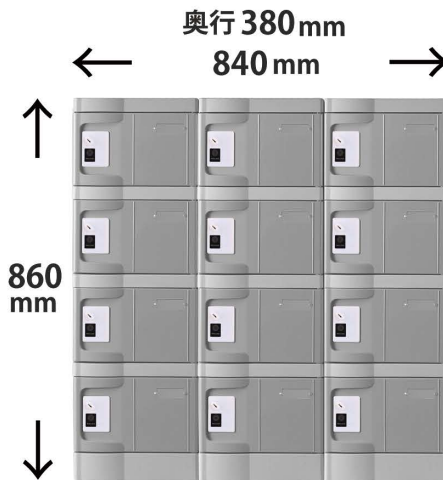

スマートフォン

タブレット

A4 A4書類

ポーチ類

シューズ

小物入れロッカー

私物持込制限のある場所、化粧室、店舗のバックヤードなど、狭いスペースを有効活用！
IC錠でしっかり荷物を守ります

扉カラー：各2色(青・グレー)
有効内寸：約 W274×D344×H197(mm)
材質：ABS/HIPS
付属品：ユーザーカード1枚 ※錠前1つにつき
GMKカード1枚・MKカード1枚
リセットピン1本・非常解錠用キー1本
組立説明書 ※お客様組立商品です
※完成品でお届けの場合は、組立費用が発生します

T-280E-IC2-2
2列2段/4人用
104,000円(税別)

T-280E-IC2-4
2列4段/8人用
200,000円(税別)

T-280E-IC2-6
2列6段/12人用
288,000円(税別)

T-280E-IC3-2
3列2段/6人用
153,000円(税別)

T-280E-IC3-4
3列4段/12人用
282,000円(税別)

T-280E-IC3-6
3列6段/18人用
396,000円(税別)