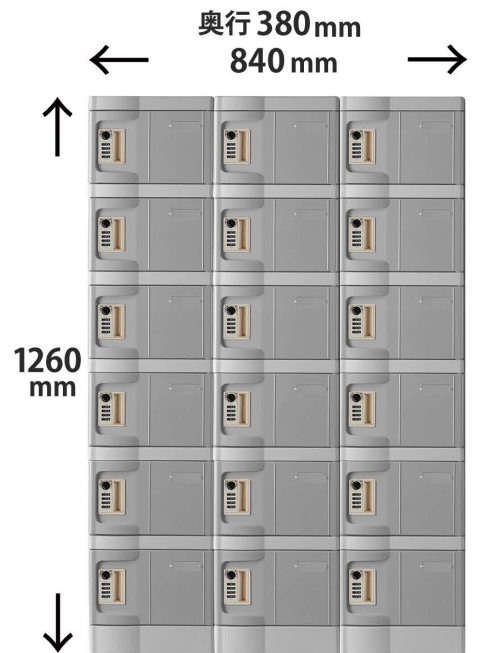

T-280E-3-6
3列6段/18人用
180,000円(税別)

株式会社MTセキュリティジャパン

<https://www.mtsj.co.jp>

〒114-0011 東京都北区昭和町2-1-6 中久喜ビル3F TEL 03-5604-5490 FAX 03-5604-5491