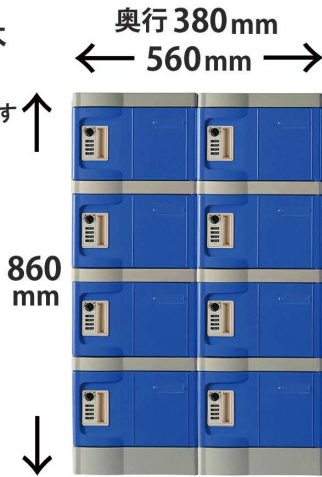

スマートフォン

タブレット

A4 A4書類

ポーチ類

シューズ

小物入れロッカー

私物持込制限のある場所、化粧室、店舗のバックヤードなど、狭いスペースを有効活用！
ダイヤル錠でしっかり荷物を守ります

扉カラー：各2色(青・グレー)
有効内寸：約 W274×D344×H197(mm)
材質：ABS/HIPS

付属品：マスターキー・サーチバー 各1本

組立説明書 ※お客様組立商品です

※完成品でお届けの場合は、組立費用が発生します

T-280E-2-2
2列2段/4人用
52,000円(税別)

T-280E-2-4
2列4段/8人用
96,000円(税別)

T-280E-2-6
2列6段/12人用
135,000円(税別)

鍵不要のキーレスタイプ
再登録するまで
同じ番号を使用できる
固定式のダイヤル錠です

T-280E-3-2
3列2段/6人用
75,000円(税別)