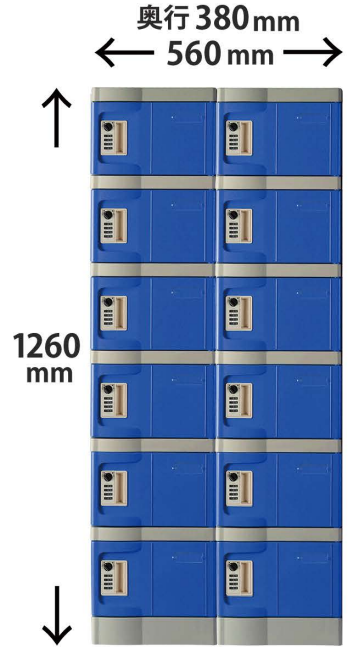

スマートフォン

タブレット

A4 A4書類

ポーチ類

シューズ

小物入れロッカー

私物持込制限のある場所、化粧室、店舗のバックヤードなど、狭いスペースを有効活用！
ダイヤル錠でしっかり荷物を守ります

扉カラー：各2色(青・グレー)
有効内寸：約 W274×D344×H197(mm)
材質：ABS/HIPS

付属品：マスターキー・サーチバー 各1本

組立説明書 ※お客様組立商品です

※完成品でお届けの場合は、組立費用が発生します

T-280E-2-2
2列2段/4人用
52,000円(税別)

T-280E-2-4
2列4段/8人用
96,000円(税別)

T-280E-2-6
2列6段/12人用
135,000円(税別)

鍵不要のキーレスタイプ
再登録するまで
同じ番号を使用できる
固定式のダイヤル錠です

T-280E-3-2
3列2段/6人用
75,000円(税別)