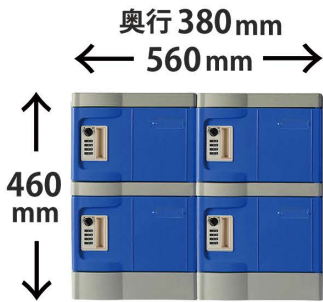

スマートフォン

タブレット

A4 A4書類

ポーチ類

シューズ

小物入れロッカー

私物持込制限のある場所、化粧室、店舗のバックヤードなど、狭いスペースを有効活用！
ダイヤル錠でしっかり荷物を守ります

扉カラー：各2色(青・グレー)
有効内寸：約 W274×D344×H197(mm)
材質：ABS/HIPS

付属品：マスターキー・サーチバー 各1本

組立説明書 ※お客様組立商品です

※完成品でお届けの場合は、組立費用が発生します

T-280E-2-2
2列2段/4人用
52,000円(税別)

T-280E-2-4
2列4段/8人用
96,000円(税別)

T-280E-2-6
2列6段/12人用
135,000円(税別)

鍵不要のキーレスタイプ
再登録するまで
同じ番号を使用できる
固定式のダイヤル錠です

T-280E-3-2
3列2段/6人用
75,000円(税別)