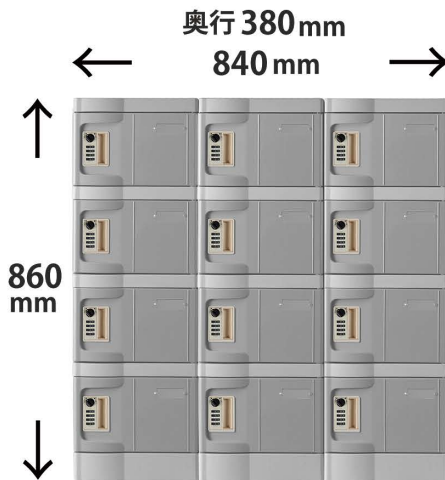

スマートフォン

タブレット

A4 A4書類

ポーチ類

シューズ

小物入れロッカー

私物持込制限のある場所、化粧室、店舗のバックヤードなど、狭いスペースを有効活用！
ダイヤル錠でしっかり荷物を守ります

扉カラー：各2色(青・グレー)
有効内寸：約 W274×D344×H197(mm)
材質：ABS/HIPS

付属品：マスターキー・サーチバー 各1本

組立説明書 ※お客様組立商品です

※完成品でお届けの場合は、組立費用が発生します

T-280E-2-2
2列2段/4人用
52,000円(税別)

T-280E-2-4
2列4段/8人用
96,000円(税別)

T-280E-2-6
2列6段/12人用
135,000円(税別)

鍵不要のキーレスタイプ
再登録するまで
同じ番号を使用できる
固定式のダイヤル錠です

T-280E-3-2
3列2段/6人用
75,000円(税別)