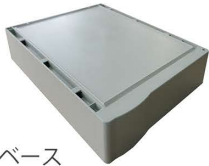

MT-TPLA-280

横幅 280mm・奥行 380mm

有効内寸

320-D500MP 約313×D470×H617mm
 320-D500SP 約313×D470×H462mm
 320-D500EP 約313×D470×H307mm

有効内寸

320-D420MP 約313×D390×H617mm
 320-D420SP 約313×D390×H462mm
 320-D420FP 約313×D390×H369mm
 320-D420EP 約313×D390×H307mm

有効内寸

280SP 約274×D344×H397mm
 280FP 約274×D344×H297mm
 280EP 約274×D344×H197mm

最下段用ベース・連結部品

ベース
 ※高さ
 320シリーズ 80mm
 280シリーズ 60mm

連結パーツ(縦連結)
 ※ロッカー種類により
 形状・必要個数が異なります
 (写真: 280シリーズ用)

ジョイント(横連結)
 ※ロッカー種類により
 必要個数が異なります